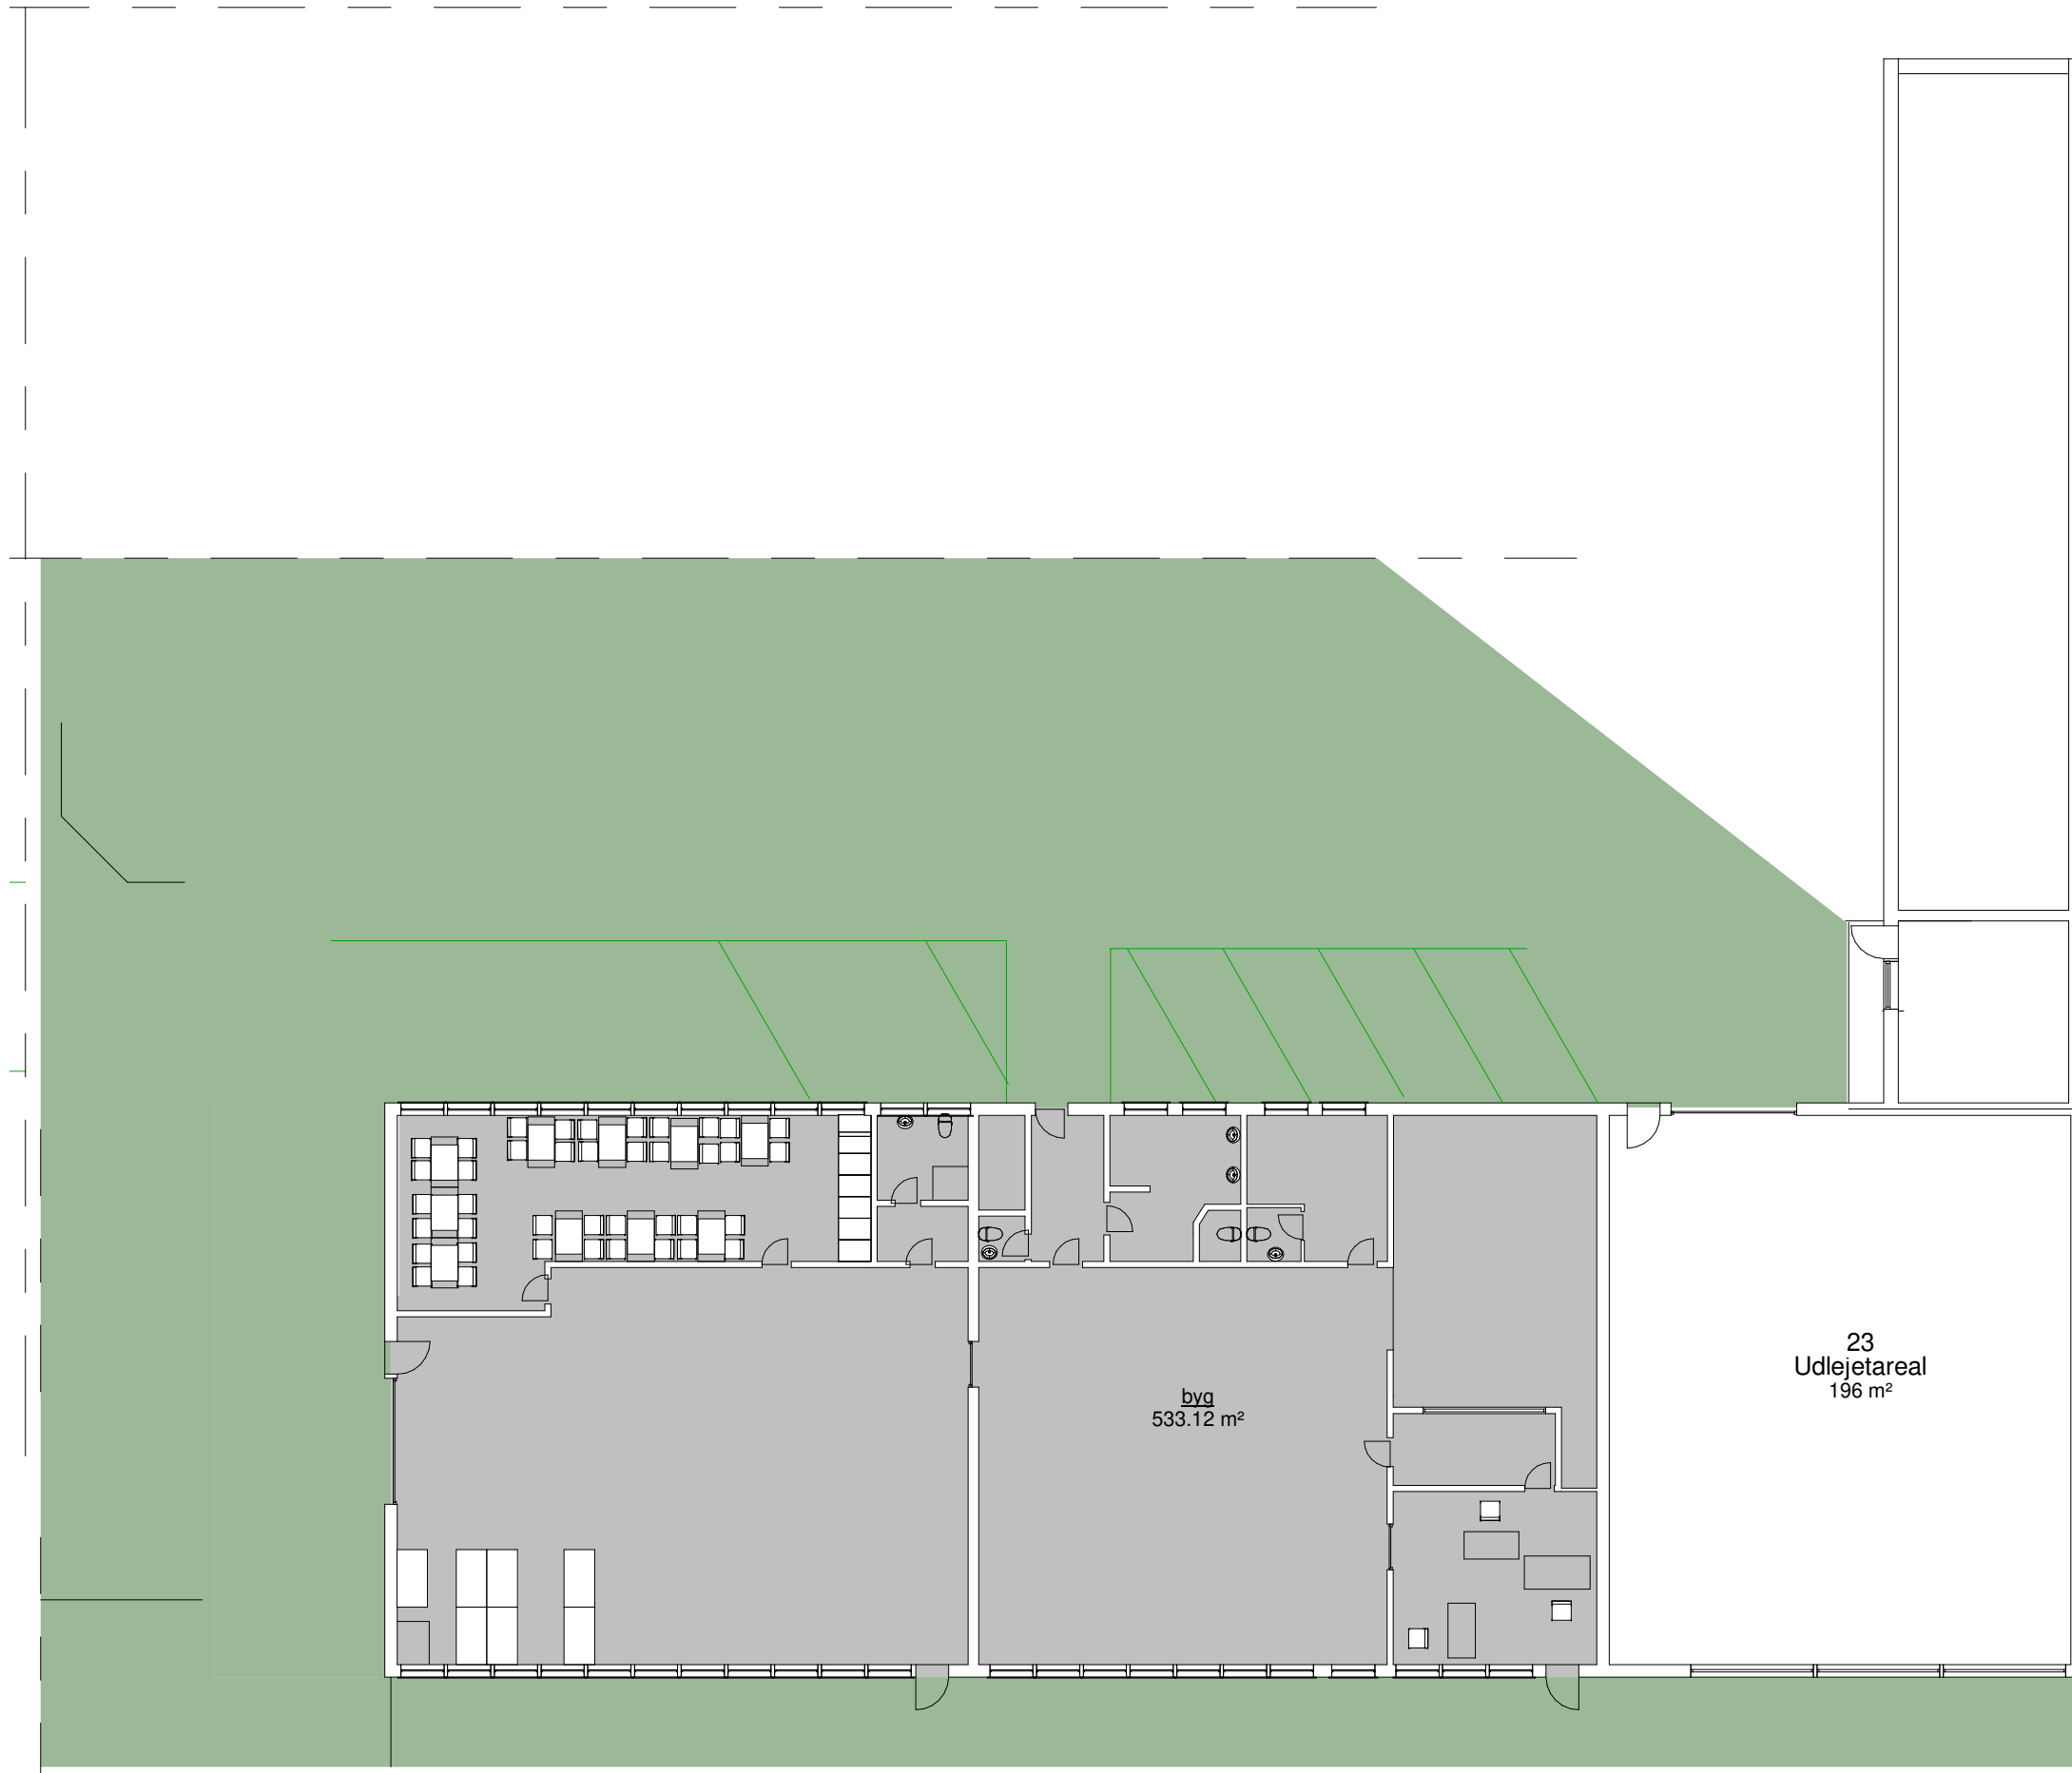

Skel

Skel

23
Udlejetareal
196 m²

byg
533.12 m²